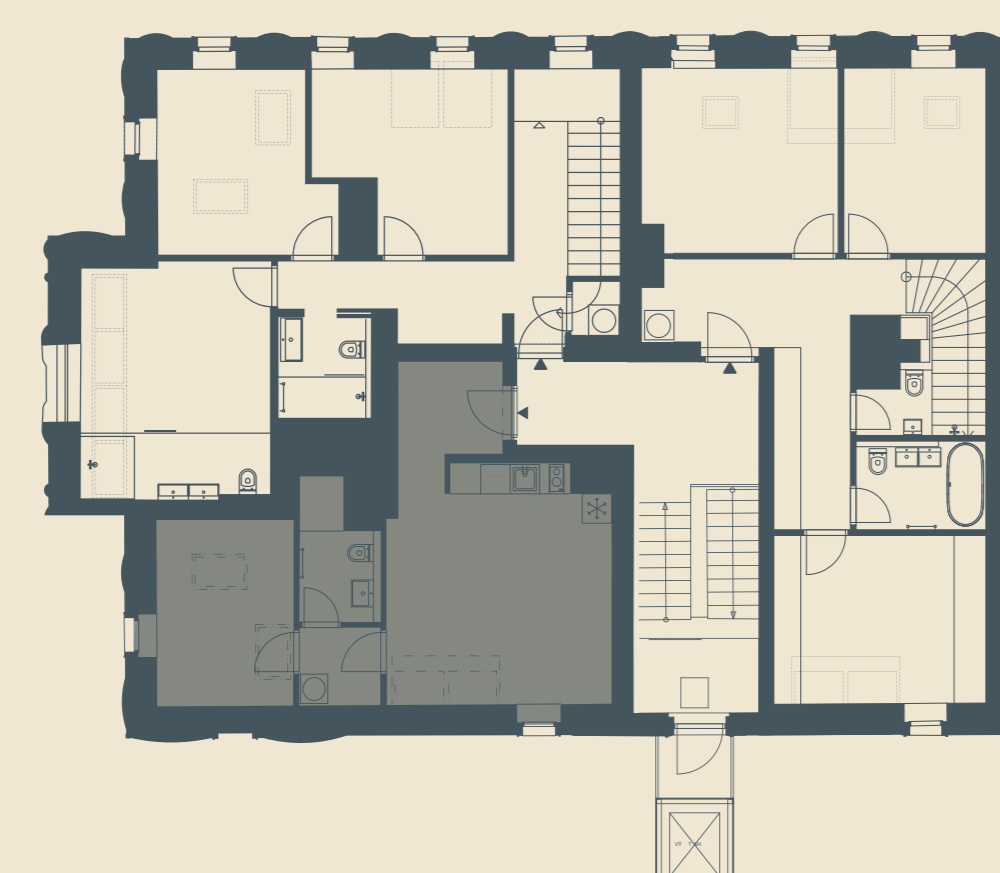

2+KK

DISPOZICE

43,5 m²

PODLAHOVÁ PLOCHA*

13

BYT

4.N.P.

PATRO

Číslo	Místnost	m ²
13.01	Zádveří	5,0
13.02	Obývací pokoj + KK	21,2
13.03	Chodba	2,6
13.04	Ložnice	10,6
13.05	Koupelna	4,1
PODLAHOVÁ PLOCHA		43,5

* Podlahová plocha ve smyslu nařízení vlády č.366/2013 sb., tedy půdorysná plocha všech místností domu včetně půdorysné plochy všech svislých nosných a nenosných konstrukcí uvnitř domu.