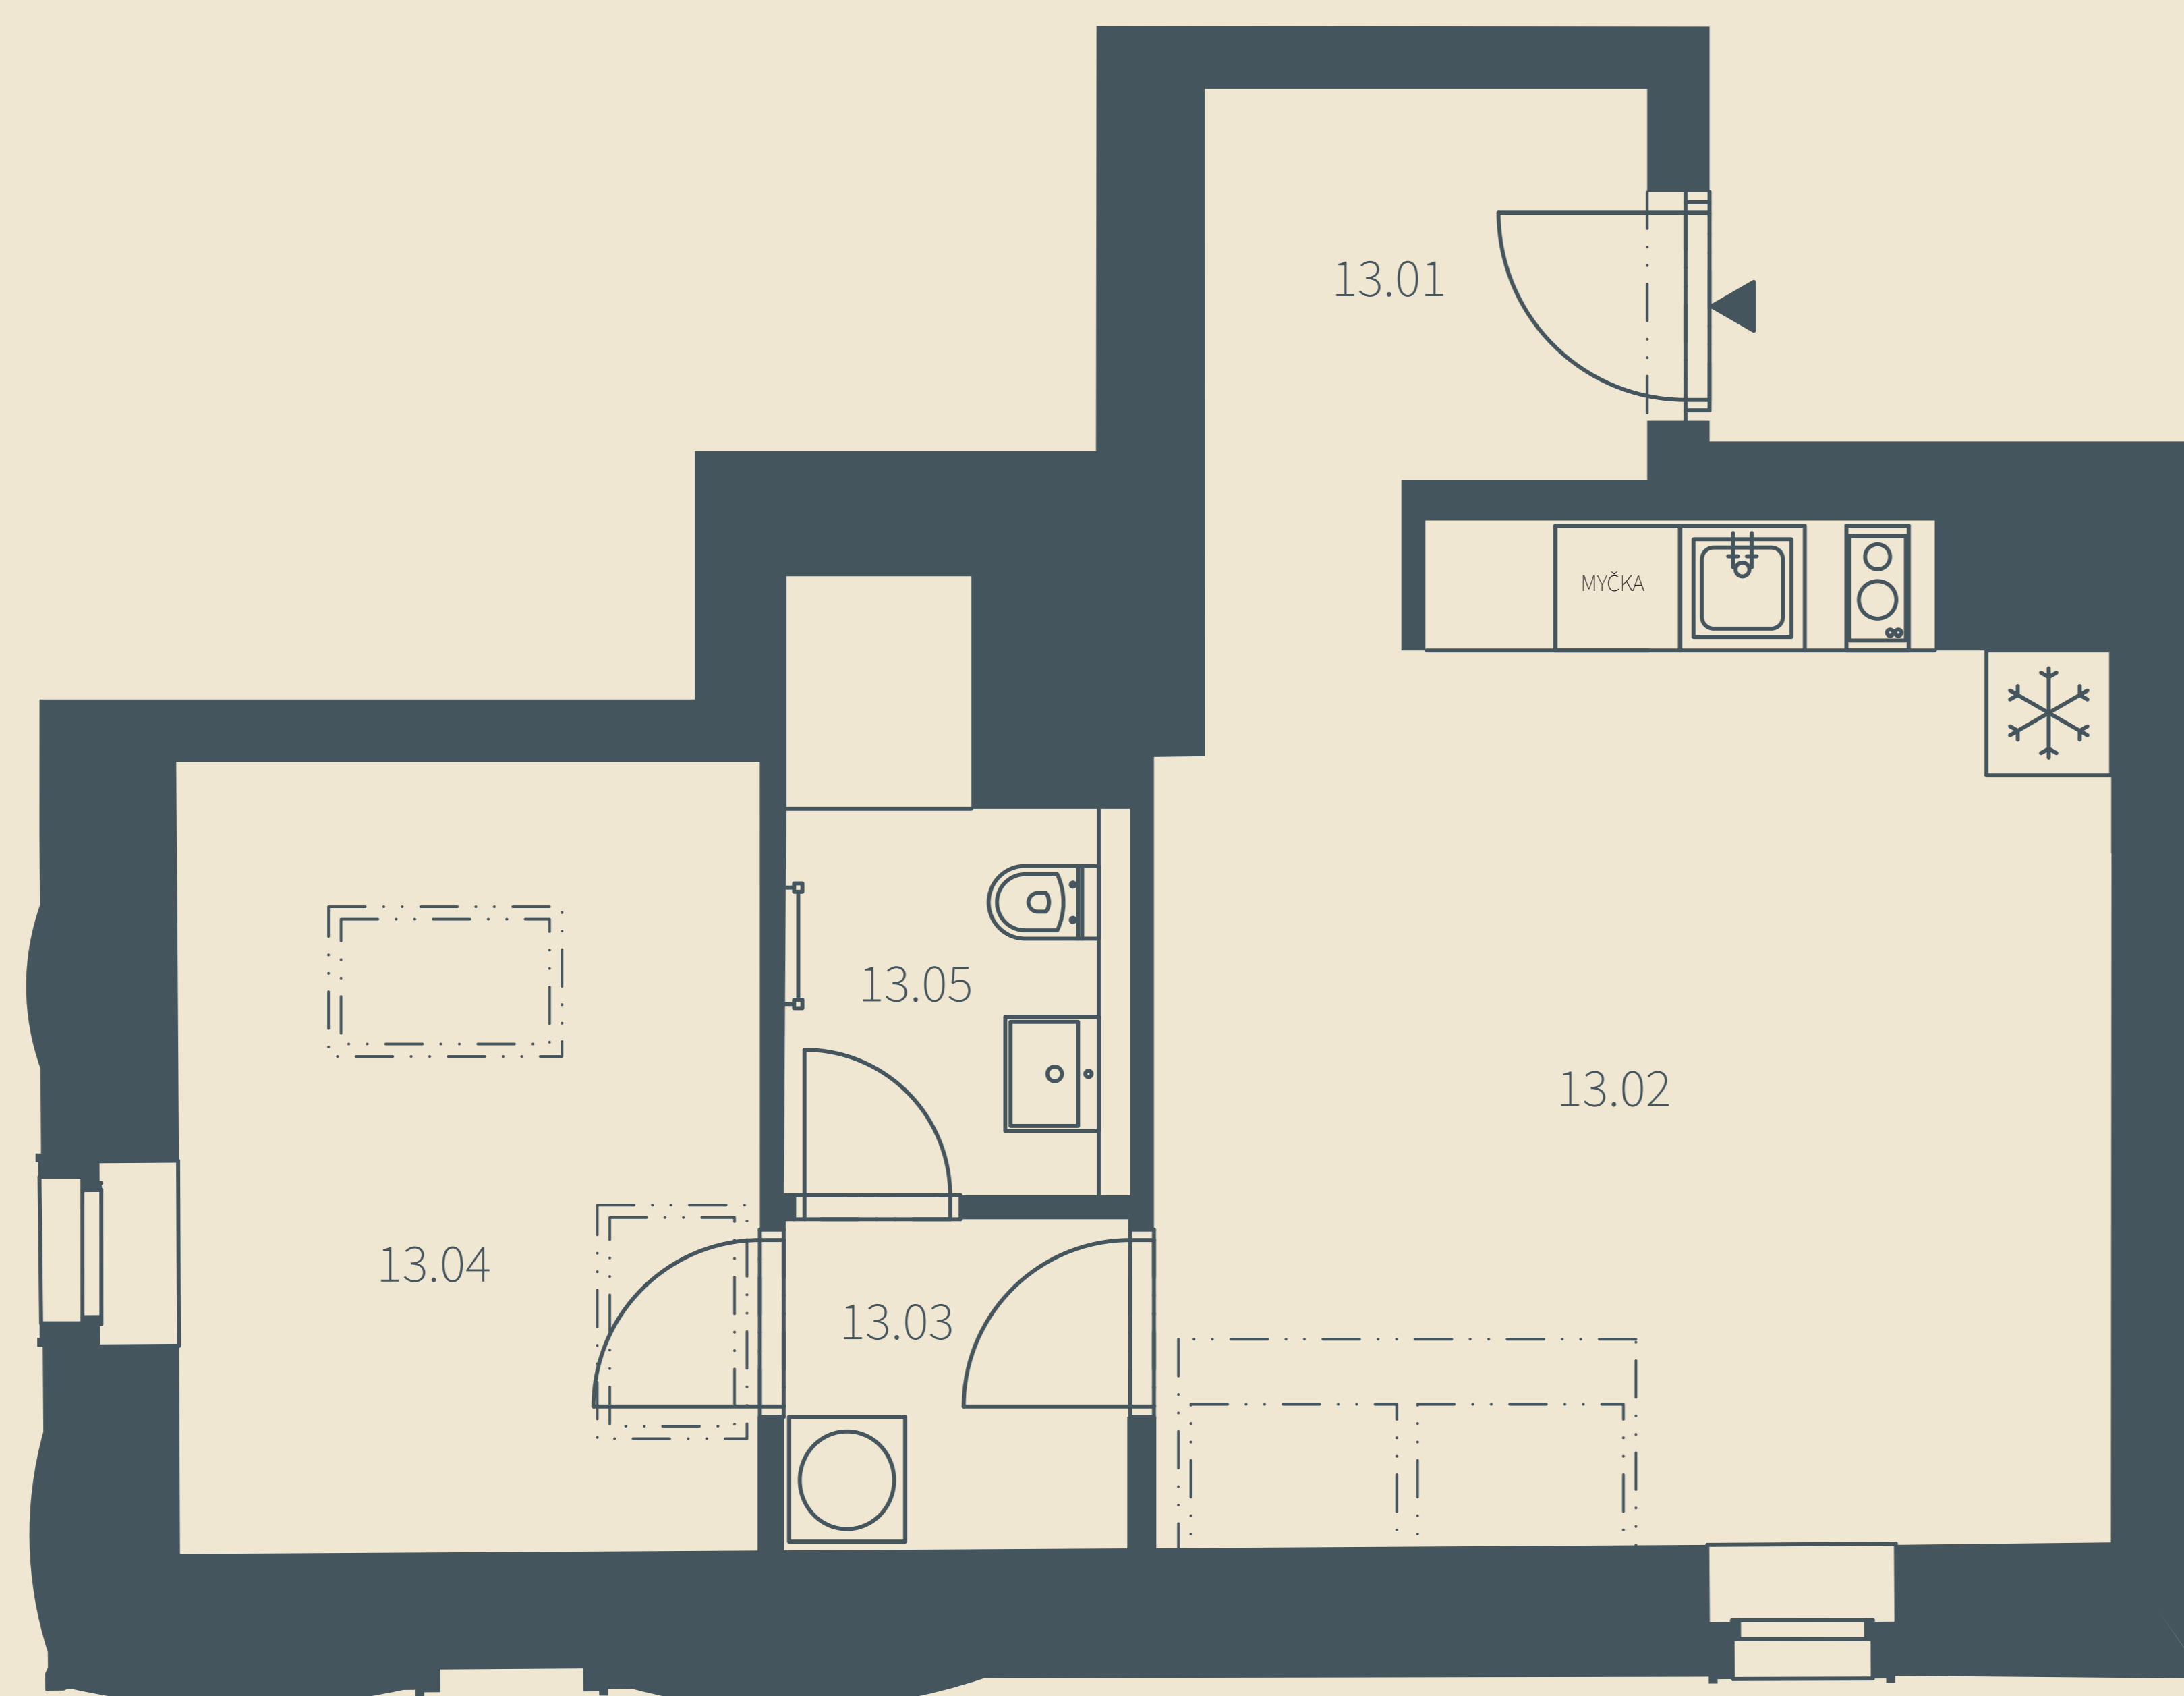

2+KK

DISPOZICE

43,5 m²

PODLAHOVÁ PLOCHA*

13

BYT

4.N.P.

PATRO

Číslo	Místnost	m ²
13.01	Zádveří	5,0
13.02	Obývací pokoj + KK	21,2
13.03	Chodba	2,6
13.04	Ložnice	10,6
13.05	Koupelna	4,1
PODLAHOVÁ PLOCHA		43,5

* Podlahová plocha ve smyslu nařízení vlády č.366/2013 sb., tedy půdorysná plocha všech místností domu včetně půdorysné plochy všech svislých nosných a nenosných konstrukcí uvnitř domu.